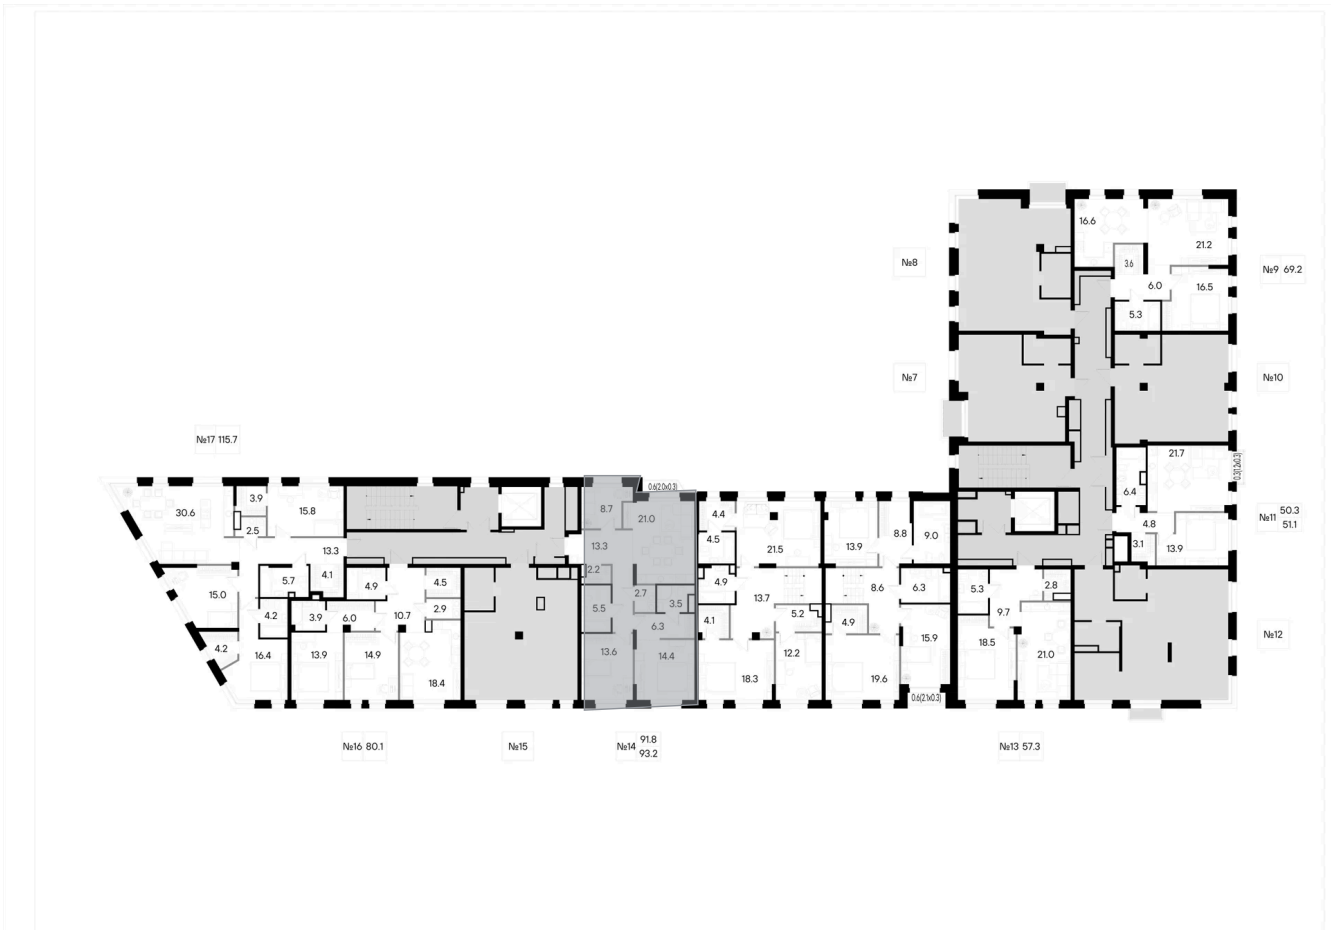

Номер: 16

2 комнатная 80.2 м²

Отсканируйте QR-код и
смотрите на сайте dom-
stroganov.ru

Цена по запросу

Свободная планировка

Корпус	Корпус 1	Этаж	2
Секция	1	Сдача	Сдан

28.04.2026 15:51 (Мск)

Не является публичной офертой, цена может быть скорректирована. Информация взята с сайта «dom-stroganov.ru»

На этаже 2

2 комнатная 80.2 м²

28.04.2026 15:51 (Мск)

Не является публичной офертой, цена может быть скорректирована. Информация взята с сайта «dom-stroganov.ru»

На генплане Корпус 1

2 комнатная 80.2 м²

28.04.2026 15:51 (Мск)