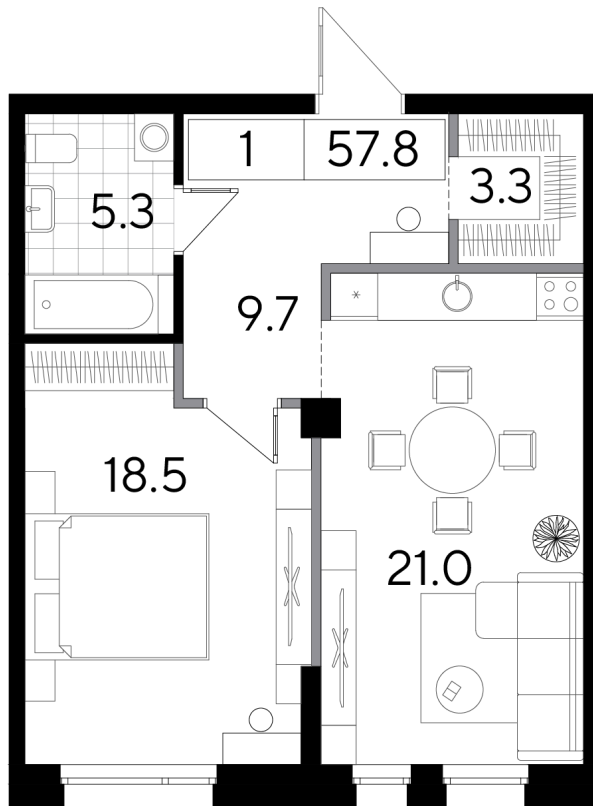

Номер: 13

1 комнатная 57.1 м²

Отсканируйте QR-код и
смотрите на сайте dom-
stroganov.ru

Цена по запросу

Свободная планировка

Корпус	Корпус 1	Этаж	2
Секция	1	Сдача	Сдан

03.04.2026 11:50 (Мск)

Не является публичной офертой, цена может быть скорректирована. Информация взята с сайта «dom-stroganov.ru»

На генплане Корпус 1

1 комнатная 57.1 м²

03.04.2026 11:50 (Мск)

Не является публичной офертой, цена может быть скорректирована. Информация взята с сайта «dom-stroganov.ru»